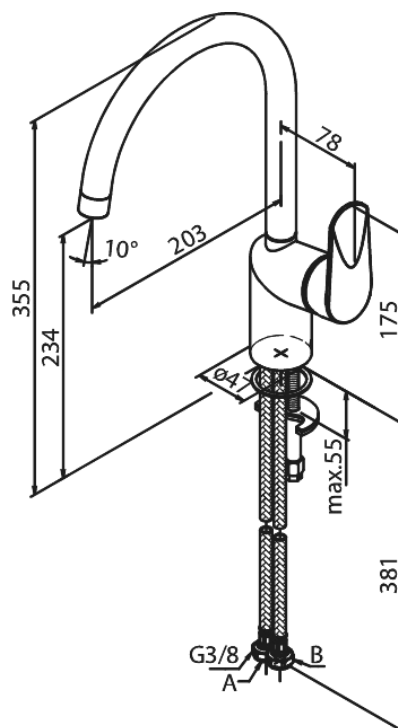

Omadused

Hals Interiors
Kivikülv 8, EE-12919 Tallinn

Tel.: 71 51 400 hals@hals.ee

Rohkem informatsiooni <https://damixa.ee>

damixa